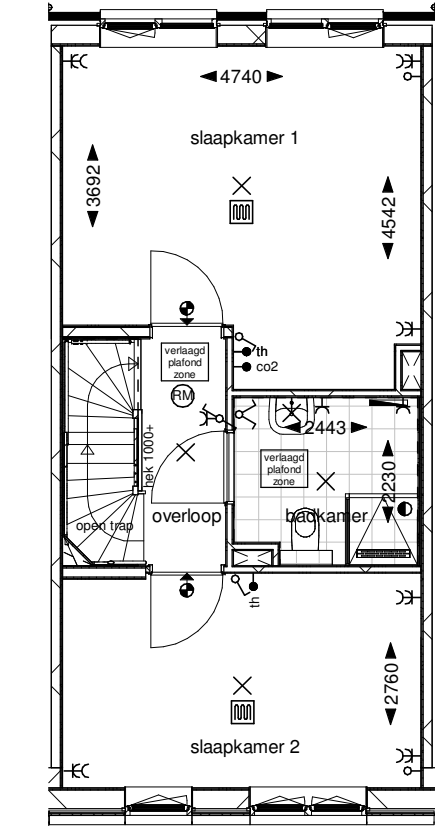

Optie uitbouw 1,2m: vergunningsvrij

Achtergevel

Doorsnede

Begane grond

Optie uitbouw 2,4m: vergunningsvrij

Achtergevel

Doorsnede

Begane grond

Optie dubbele deuren achtergevel: vergunningsvrij

Achtergevel

Begane grond

Optie indeling eerste verdieping: vergunningsvrij

Eerste verdieping

Optie dakkapel achtergevel: vergunningsvrij

De ruimte op zolder blijft onbenoemd en wordt dus geen verblijfsruimte of slaapkamer, ook bij plaatsing van dakkapel. Bij alle bwn's zullen overige pv-panelen naar de voorgevel verplaatst worden.

Achtergevel

Doorsnede

Tweede verdieping

Optie dakraam achtergevel: vergunningsvrij

De ruimte op zolder blijft onbenoemd en wordt dus geen verblijfsruimte of slaapkamer, ook bij plaatsing van dakramen. Bij alle bwn's zullen overige pv-panelen naar de voorgevel verplaatst worden.

Achtergevel

Doorsnede

Tweede verdieping

Optie zolderindeling met één onbenoemde ruimte: vergunningsvrij

De ruimte op zolder blijft onbenoemd en wordt dus geen verblijfsruimte of slaapkamer, ook bij deze zolderindeling.