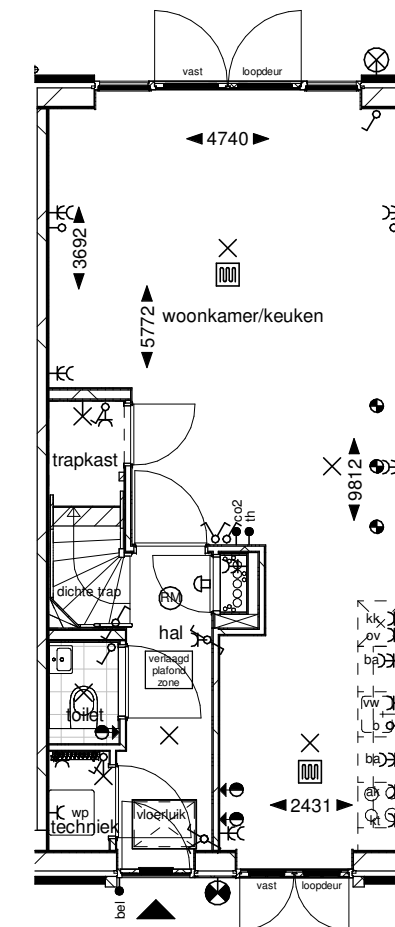

Optie uitbouw 1,2m: vergunningsvrij

Achtergevel

Doorsnede

Begane grond

Optie uitbouw 2,4m: vergunningsvrij

Achtergevel

Doorsnede

Begane grond

Optie dubbele deuren achtergevel: vergunningsvrij

Achtergevel

Begane grond

Optie indeling eerste verdieping: vergunningsvrij

Eerste verdieping

Optie dakkapel achtergevel: vergunningsvrij

De ruimte op zolder blijft onbenoemd en wordt dus geen verblijfsruimte of slaapkamer, ook bij plaatsing van dakkapel. Bij alle bwn's zullen overige pv-panelen naar de voorgevel verplaatst worden.