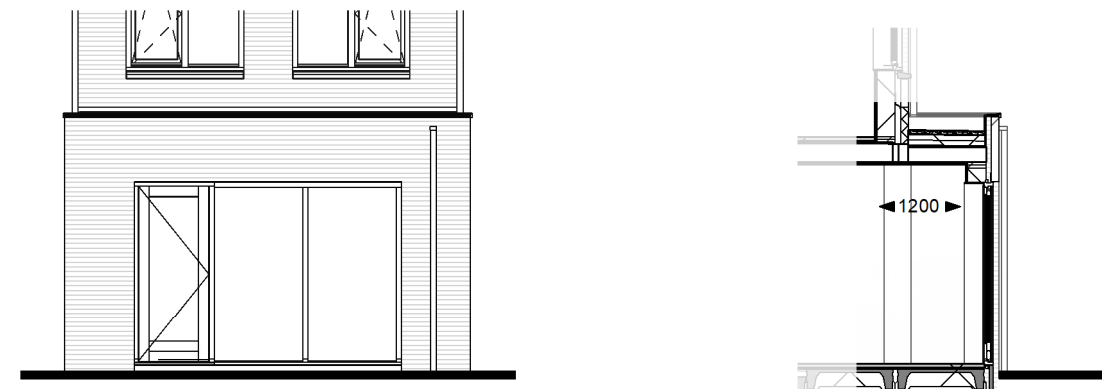

Optie uitbouw 1,2m: vergunningsvrij

Achtergevel

Doorsnede

Begane grond

Optie uitbouw 2,4m: vergunningsvrij

Achtergevel

Doorsnede

Begane grond

Optie dubbele deuren achtergevel: vergunningsvrij

Achtergevel

Begane grond

Optie indeling eerste verdieping: vergunningsvrij

Eerste verdieping

Optie dakkapel achtergevel: vergunningsvrij

De ruimte op zolder blijft onbenoemd en wordt dus geen verblijfsruimte of slaapkamer, ook bij plaatsing van dakkapel. Bij alle bwn's zullen overige pv-panelen naar de voorgevel verplaatst worden.