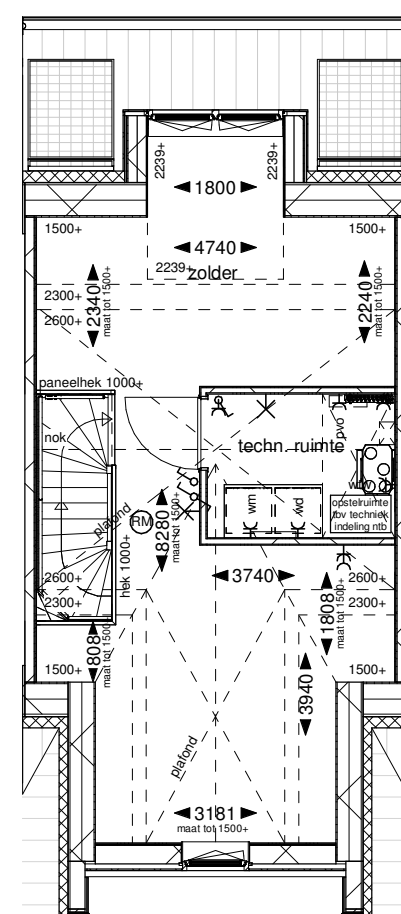

Tweede verdieping

Optie dakraam achtergevel: vergunningsvrij

De ruimte op zolder blijft onbenoemd en wordt dus geen verblijfsruimte of slaapkamer, ook bij plaatsing van dakramen. Bij alle bwn's zullen overige pv-panelen naar de voorgevel verplaatst worden.