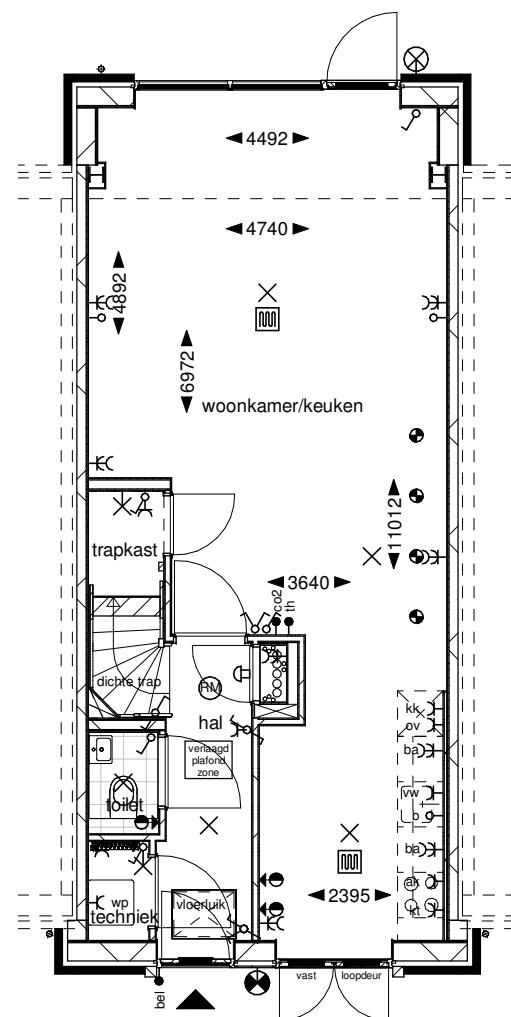

Optie uitbouw 1,2m: vergunningsvrij

Achtergevel

Doorsnede

Begane grond

Optie uitbouw 2,4m: vergunningsvrij

Achtergevel

Doorsnede

Begane grond

Optie dubbele deuren achtergevel: vergunningsvrij

Achtergevel

Begane grond

Optie indeling eerste verdieping: vergunningsvrij

Eerste verdieping

Optie dakkapel achtergevel: vergunningsvrij

De ruimte op zolder blijft onbenoemd en wordt dus geen verblijfsruimte of slaapkamer, ook bij plaatsing van dakkapel. Bij alle bwn's zullen overige pv-panelen naar de voorgevel verplaatst worden.