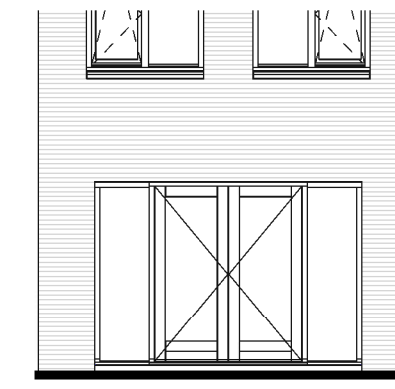

Optie uitbouw 1,2m: vergunningsvrij

Achtergevel

Doorsnede

Begane grond

Optie uitbouw 2,4m: vergunningsvrij

Achtergevel

Doorsnede

Begane grond

Optie dubbele deuren achtergevel: vergunningsvrij

Achtergevel

Begane grond

Optie indeling eerste verdieping: vergunningsvrij

Eerste verdieping

Optie dakkapel achtergevel: vergunningsvrij

De ruimte op zolder blijft onbenoemd en wordt dus geen verblijfsruimte of slaapkamer, ook bij plaatsing van dakkapel. Bij alle bwn's zullen overige pv-panelen naar de voorgevel verplaatst worden.