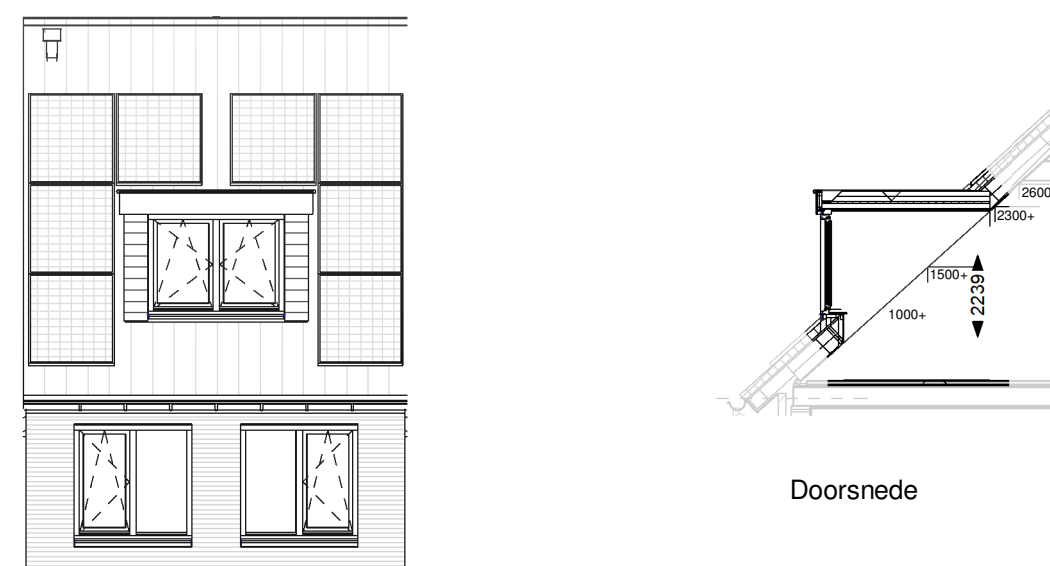

Optie uitbouw 1,2m: vergunningsvrij

Achtergevel

Doorsnede

Begane grond

Optie uitbouw 2,4m: vergunningsvrij

Achtergevel

Doorsnede

Begane grond

Optie dubbele deuren achtergevel: vergunningsvrij

Achtergevel

Begane grond

Optie indeling eerste verdieping: vergunningsvrij

Eerste verdieping

Optie dakkapel achtergevel: vergunningsvrij

De ruimte op zolder blijft onbenoemd en wordt dus geen verblijfsruimte of slaapkamer, ook bij plaatsing van dakkapel. Bij alle bwn's zullen overige pv-panelen naar de voorgevel verplaatst worden.

Achtergevel

Doorsnede

Tweede verdieping

Optie dakraam achtergevel: vergunningsvrij

De ruimte op zolder blijft onbenoemd en wordt dus geen verblijfsruimte of slaapkamer, ook bij plaatsing van dakramen. Bij alle bwn's zullen overige pv-panelen naar de voorgevel verplaatst worden.