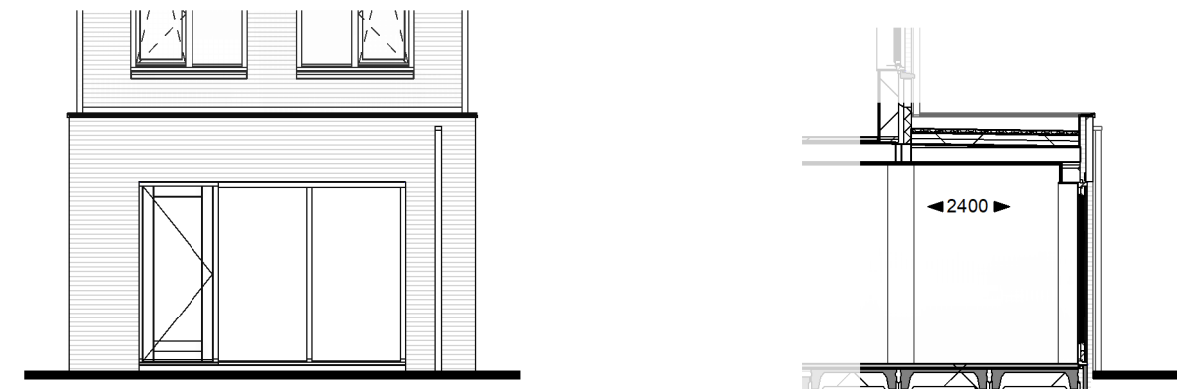

Optie uitbouw 1,2m: vergunningsvrij

Achtergevel

Doorsnede

Begane grond

Optie uitbouw 2,4m: vergunningsvrij

Achtergevel

Doorsnede

Begane grond

Optie dubbele deuren achtergevel: vergunningsvrij

Achtergevel

Begane grond

Optie indeling eerste verdieping: vergunningsvrij

Eerste verdieping

Optie dakkapel achtergevel: vergunningsvrij

De ruimte op zolder blijft onbenoemd en wordt dus geen verblijfsruimte of slaapkamer, ook bij plaatsing van dakkapel. Bij alle bwn's zullen overige pv-panelen naar de voorgevel verplaatst worden.