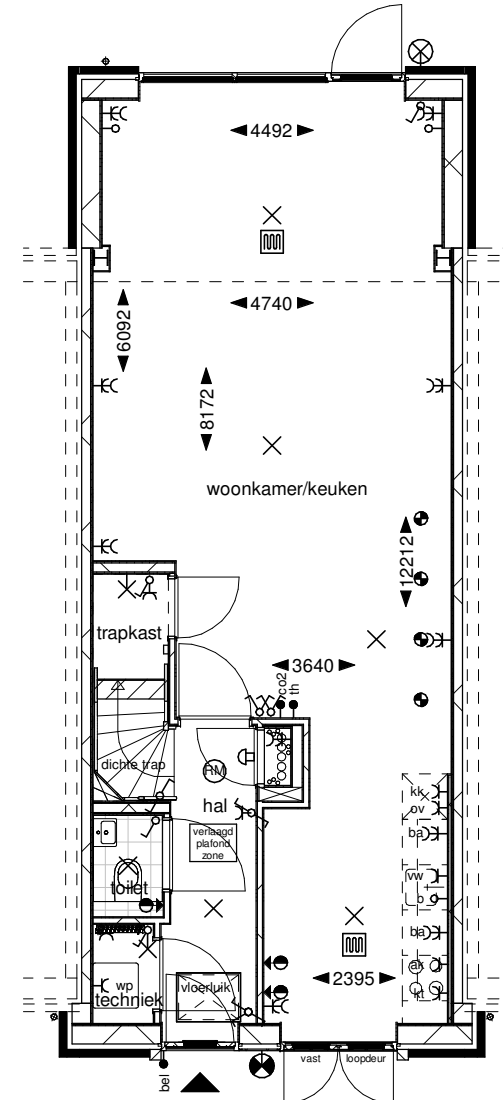

Optie uitbouw 1,2m: vergunningsvrij

Achtergevel

Doorsnede

Begane grond

Optie uitbouw 2,4m: vergunningsvrij

Achtergevel

Doorsnede

Begane grond

Optie dubbele deuren achtergevel: vergunningsvrij

Achtergevel

Begane grond

Optie indeling eerste verdieping: vergunningsvrij

Eerste verdieping

Optie dakkapel achtergevel: vergunningsvrij

De ruimte op zolder blijft onbenoemd en wordt dus geen verblijfsruimte of slaapkamer, ook bij plaatsing van dakkapel. Bij alle bwn's zullen overige pv-panelen naar de voorgevel verplaatst worden.